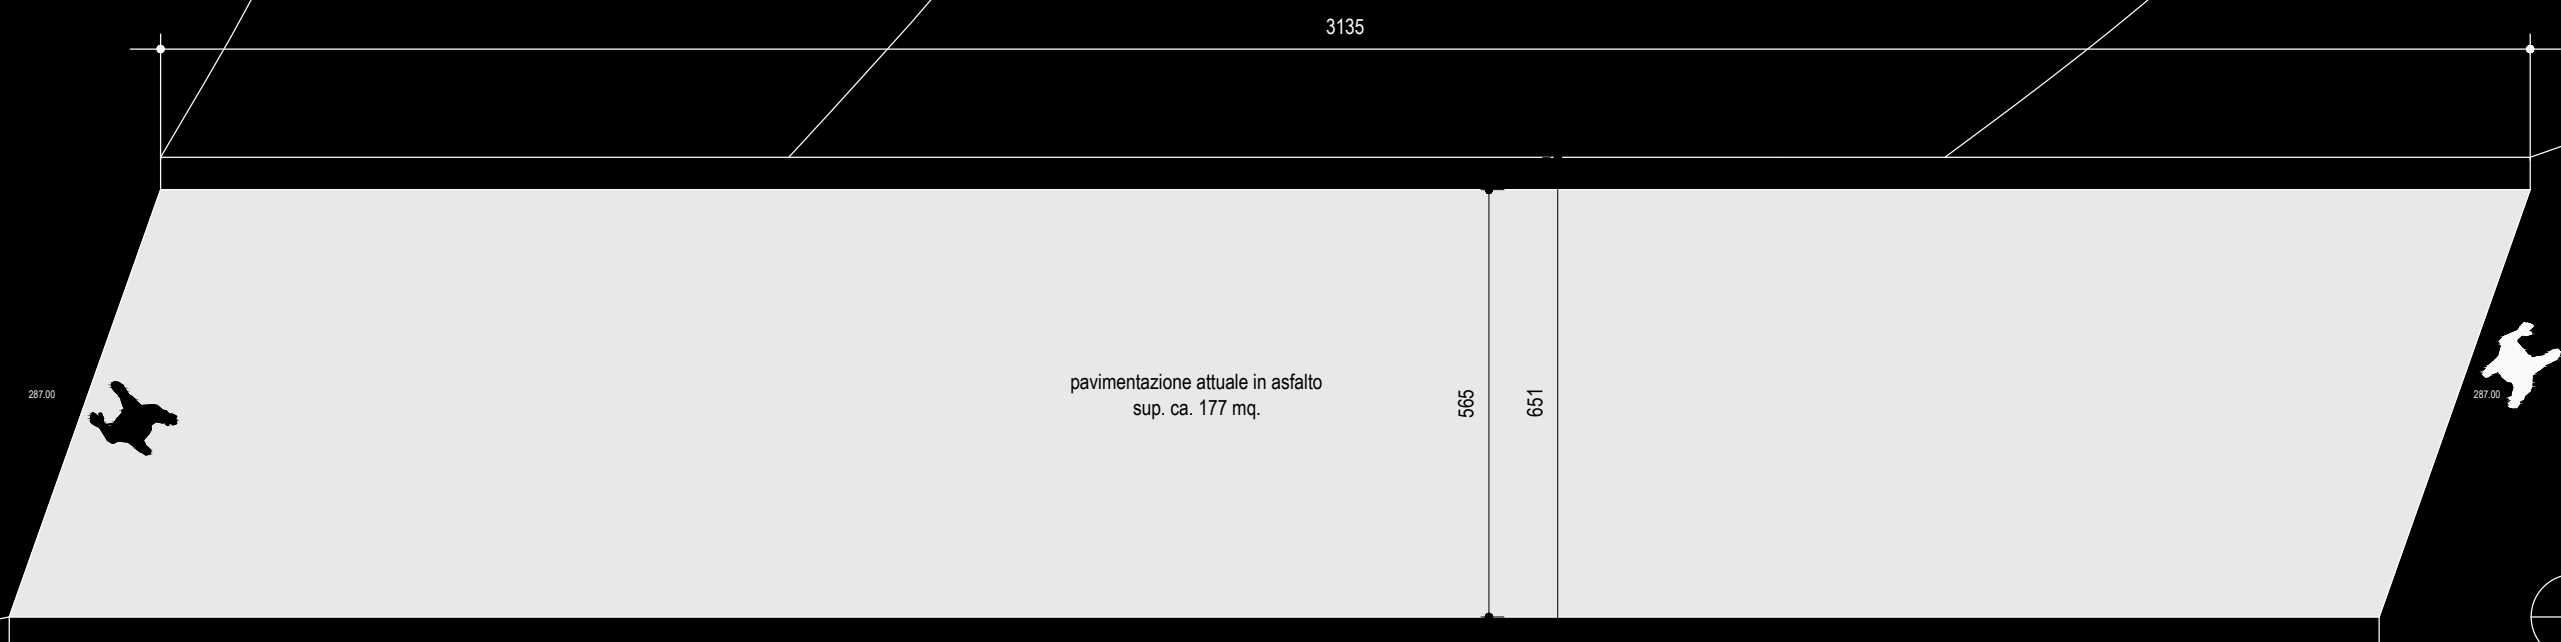

46° 00' 56" N 8° 55' 03" E

Concetto per una sosta urbana ex ponte Crespera, Comune di Bioggio

CONCETTO PROGETTO

bozza progetto 14.04.2023

rifugiurbani

RifugiUrbani supports the Sustainable Development Goals

46° 00' 56" N 8° 55' 03" E

Concetto per una sosta urbana ex ponte Crespera, Comune di Bioggio

RILIEVO INDICATIVO SCALA 1 : 100

bozza progetto 14.04.2023

rifugiurbani

RifugiUrbani supports the Sustainable Development Goals

prospetto nord 1 : 100

OVEST

EST

pianta ponte 1 : 100

46° 00' 56" N 8° 55' 03" E

Concetto per una sosta urbana ex ponte Crespera, Comune di Bioggio

RILIEVO INDICATIVO SCALA 1 : 100 SU IMMAGINE AEREA

bozza progetto 14.04.2023

prospetto nord 1 : 100

pianta ponte 1 : 100

46° 00' 56" N 8° 55' 03" E

Concetto per una sosta urbana ex ponte Crespera, Comune di Bioggio

CONCETTO PROGETTO SCALA 1 : 100 - VISTA AEREA E PROSPETTO NORD

bozza progetto 14.04.2023