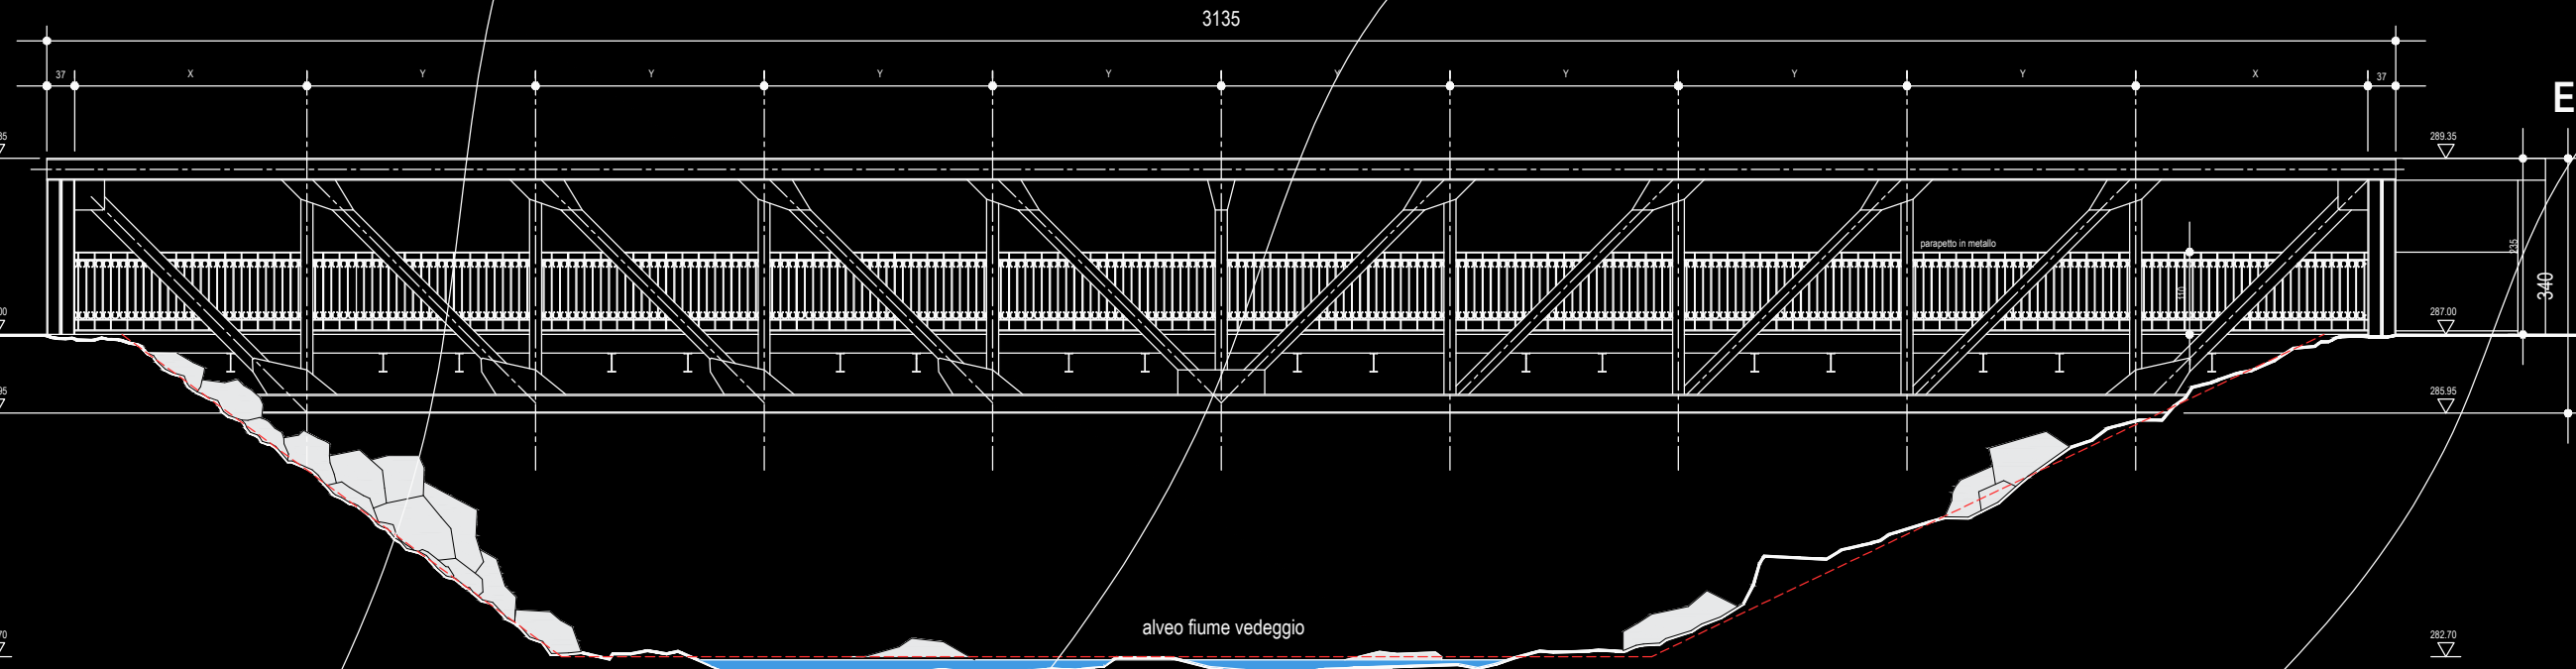

46° 00' 56" N 8° 55' 03" E

Concetto per una sosta urbana ex ponte Crespera, Comune di Bioggio

RILIEVO INDICATIVO SCALA 1 : 100

bozza progetto 14.04.2023

rifugiurbani

RifugiUrbani supports the Sustainable Development Goals

prospetto nord 1 : 100

OVEST

EST

pianta ponte 1 : 100

46° 00' 56" N 8° 55' 03" E

Concetto per una sosta urbana ex ponte Crespera, Comune di Bioggio

RILIEVO INDICATIVO SCALA 1 : 100 SU IMMAGINE AEREA

bozza progetto 14.04.2023

prospetto nord 1 : 100

pianta ponte 1 : 100

46° 00' 56" N 8° 55' 03" E

Concetto per una sosta urbana ex ponte Crespera, Comune di Bioggio

CONCETTO PROGETTO SCALA 1 : 100 - VISTA AEREA E PROSPETTO NORD

bozza progetto 14.04.2023

46° 00' 56" N 8° 55' 03" E

Concetto per una sosta urbana ex ponte Crespera, Comune di Bioggio

CONCETTO PROGETTO SCALA 1 : 100 - SEZIONE A + 1.00 ML E PROSPETTO NORD

bozza progetto 14.04.2023

pianta ponte 1 : 100 - sezione a + 1.00 ml