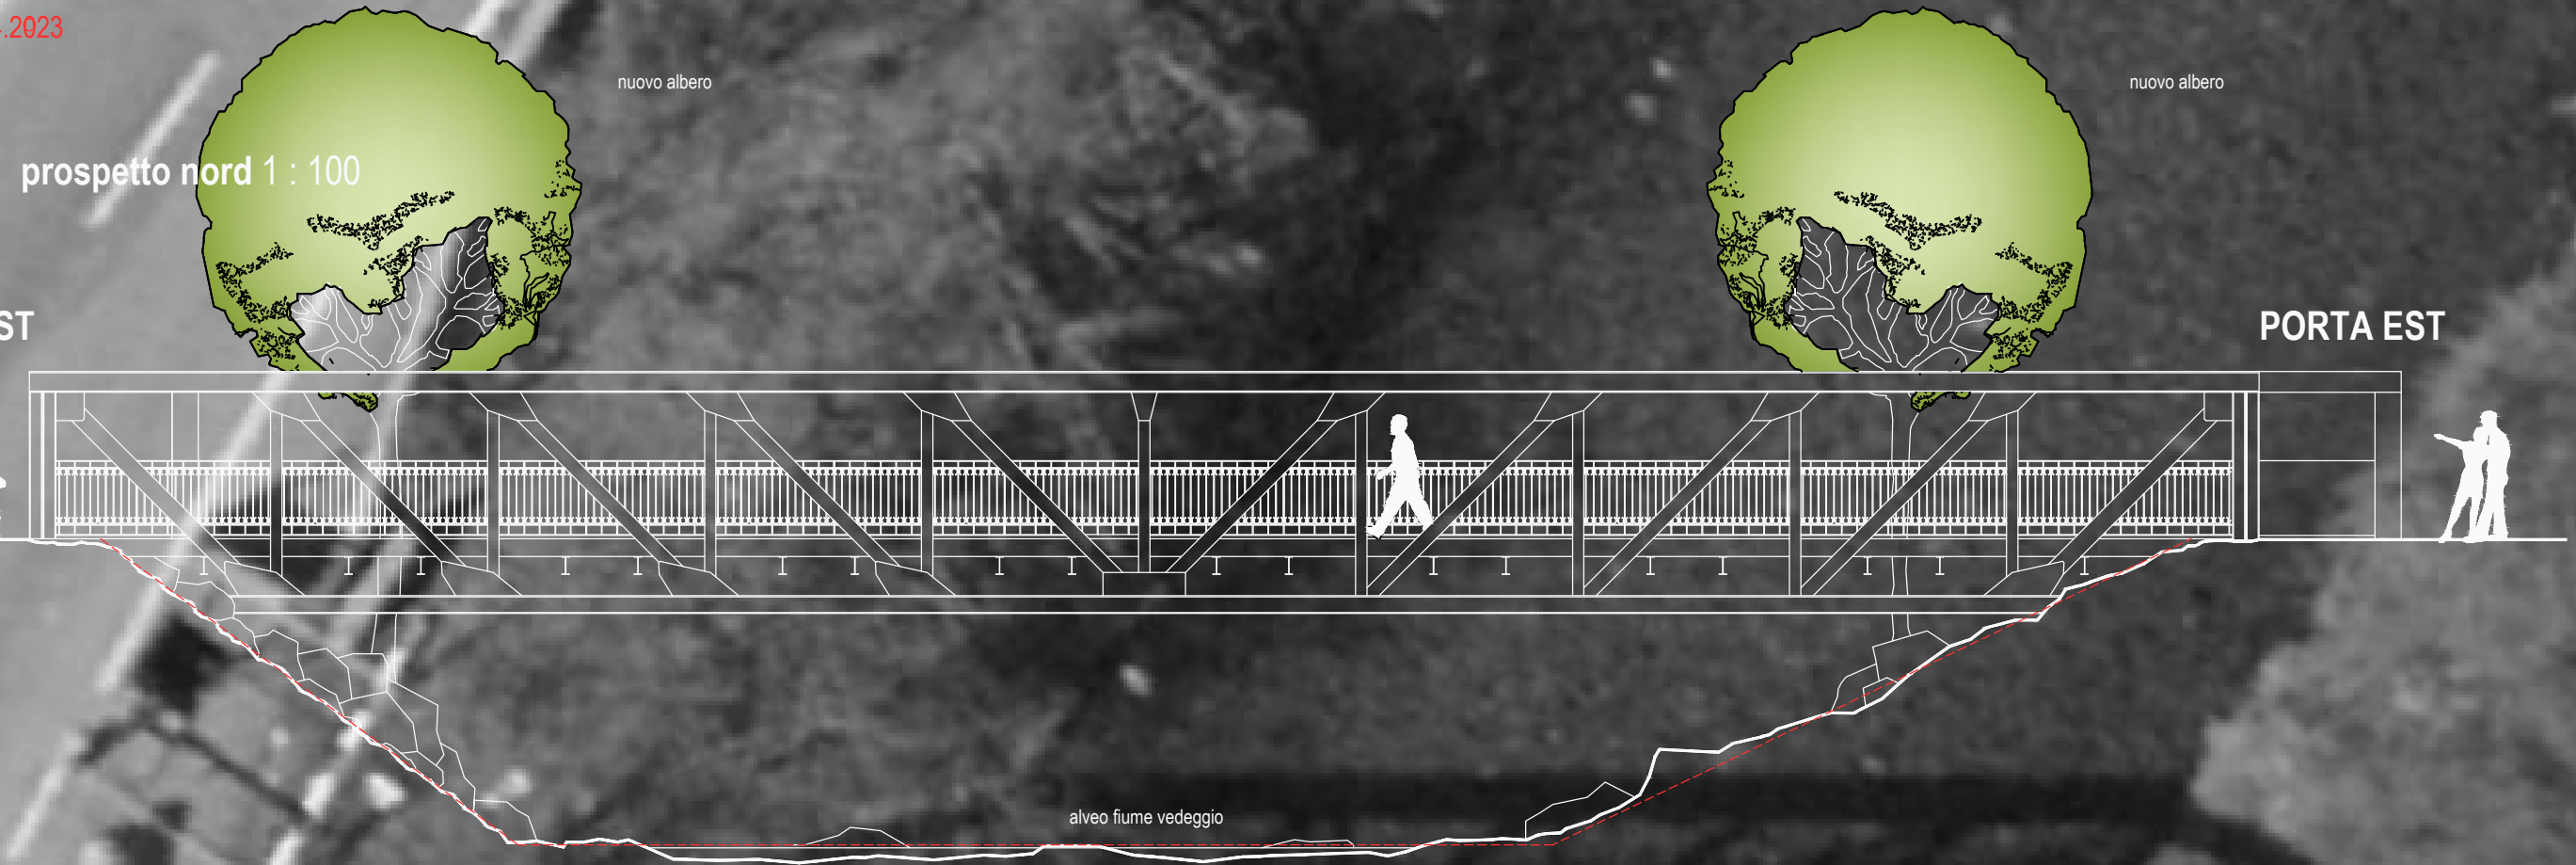

46° 00' 56" N 8° 55' 03" E

Concetto per una sosta urbana ex ponte Crespera, Comune di Bioggio

CONCETTO PROGETTO

bozza progetto 14.04.2023

rifugiurbani

RifugiUrbani supports the Sustainable Development Goals

prospetto nord 1 : 100

pianta ponte 1 : 100

46° 00' 56" N 8° 55' 03" E

Concetto per una sosta urbana ex ponte Crespera, Comune di Bioggio

CONCETTO PROGETTO SCALA 1 : 100 - VISTA AEREA E PROSPETTO NORD

bozza progetto 14.04.2023

prospetto nord 1 : 100

PORTA OVEST

PORTA EST

pianta ponte 1 : 100 - vista aerea

PORTA OVEST

PORTA EST

accesso pedonale e ciclabile

accesso pedonale e ciclabile

46° 00' 56" N 8° 55' 03" E

Concetto per una sosta urbana ex ponte Crespera, Comune di Bioggio

CONCETTO PROGETTO SCALA 1 : 100 - SEZIONE A + 1.00 ML E PROSPETTO NORD

bozza progetto 14.04.2023

pianta ponte 1 : 100 - sezione a + 1.00 ml