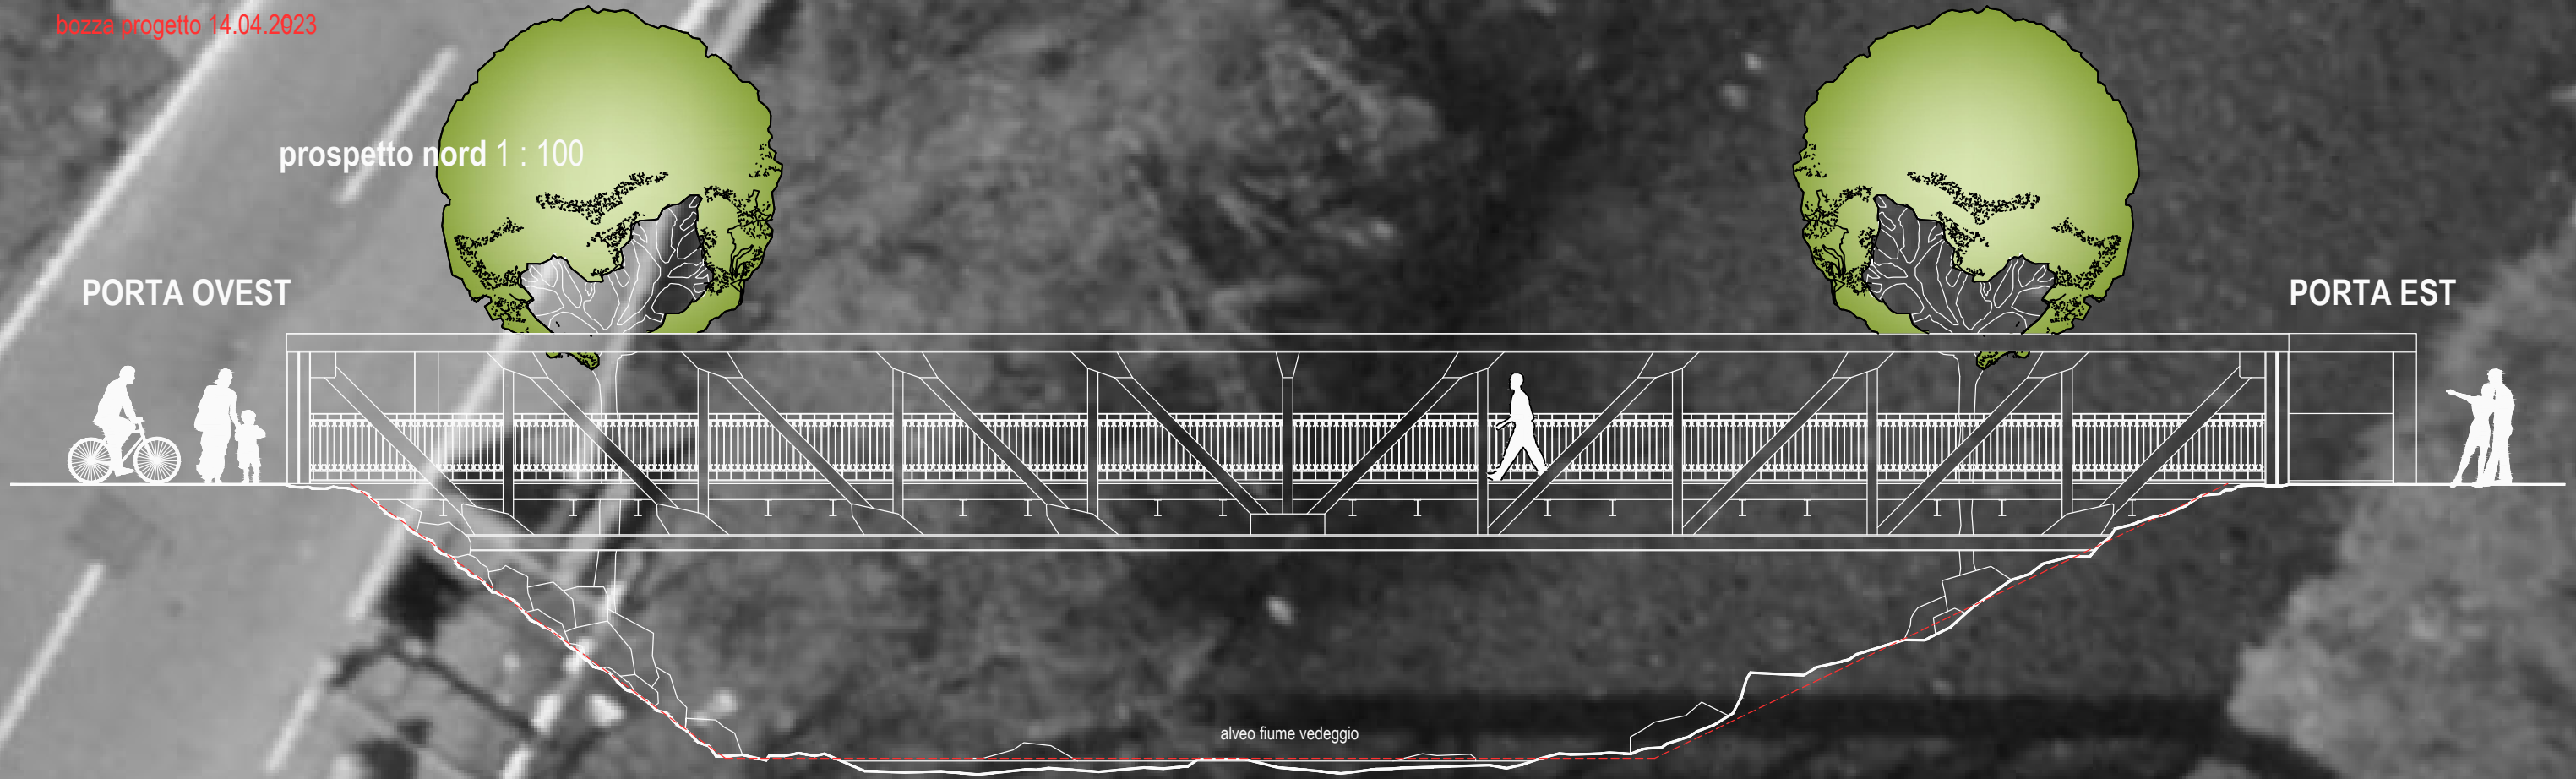

46° 00' 56" N 8° 55' 03" E

Concetto per una sosta urbana ex ponte Crespera, Comune di Bioggio

CONCETTO PROGETTO SCALA 1 : 100 - VISTA AEREA E PROSPETTO NORD

bozza progetto 14.04.2023

prospetto nord 1 : 100

PORTA OVEST

PORTA EST

pianta ponte 1 : 100 - vista aerea