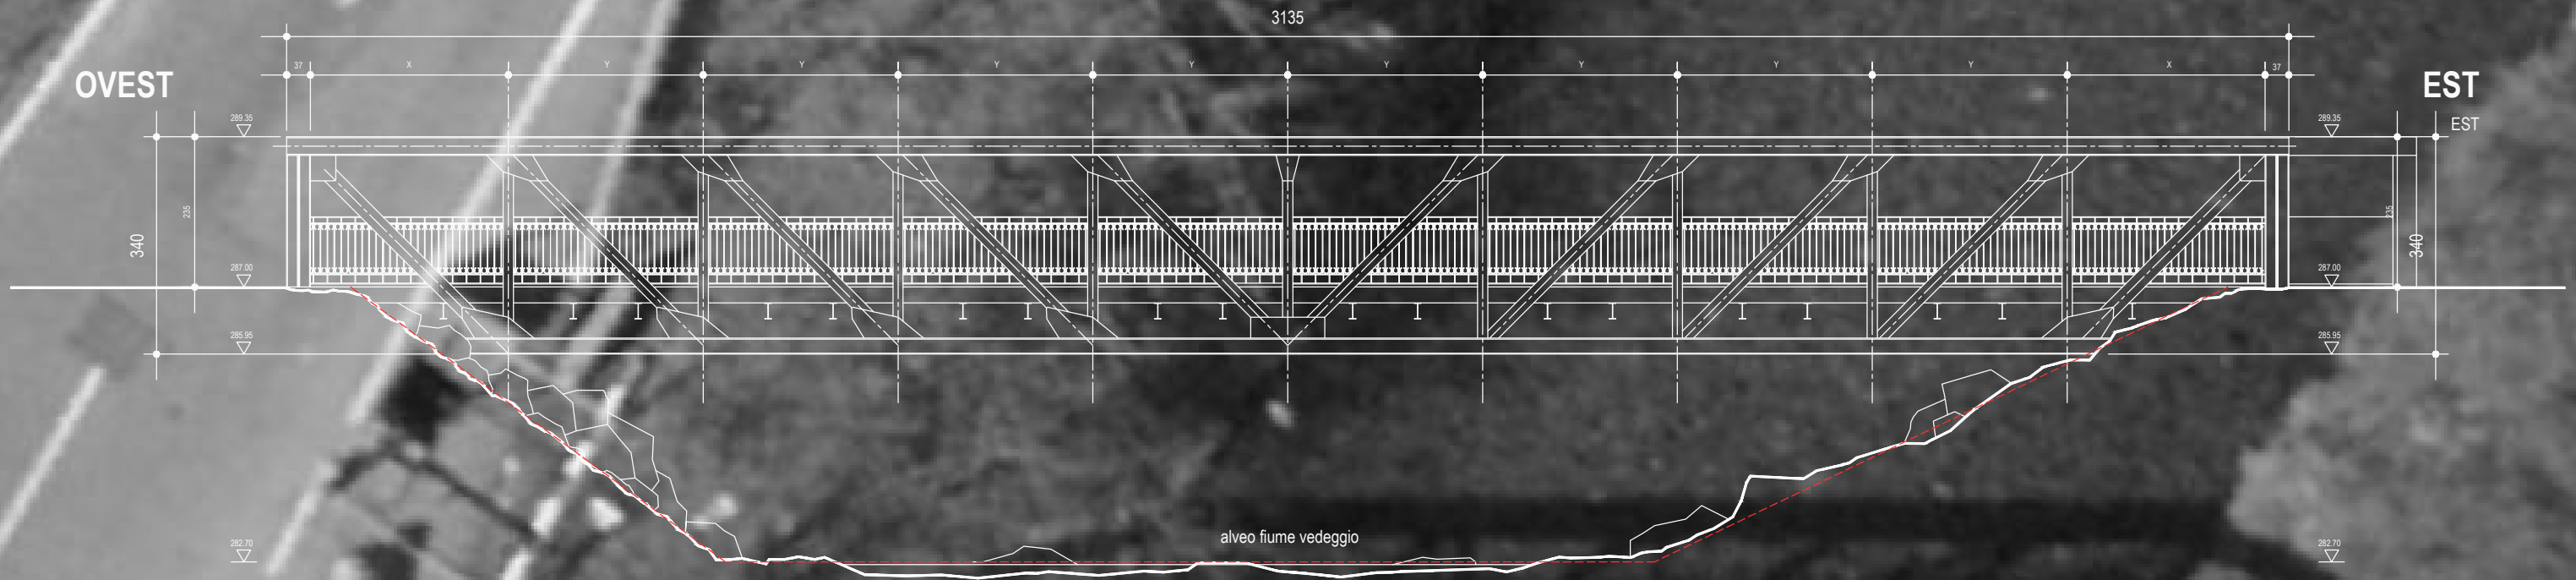

46° 00' 56" N 8° 55' 03" E

Concetto per una sosta urbana ex ponte Crespera, Comune di Bioggio

RILIEVO INDICATIVO SCALA 1 : 100

bozza progetto 14.04.2023

rifugiurbani

RifugiUrbani supports the Sustainable Development Goals

prospetto nord 1 : 100

OVEST

EST

pianta ponte 1 : 100

46° 00' 56" N 8° 55' 03" E

Concetto per una sosta urbana ex ponte Crespera, Comune di Bioggio

RILIEVO INDICATIVO SCALA 1 : 100 SU IMMAGINE AEREA

bozza progetto 14.04.2023

prospetto nord 1 : 100

pianta ponte 1 : 100

46° 00' 56" N 8° 55' 03" E

Concetto per una sosta urbana ex ponte Crespera, Comune di Bioggio

CONCETTO PROGETTO SCALA 1 : 100 - VISTA AEREA E PROSPETTO NORD

bozza progetto 14.04.2023

46° 00' 56" N 8° 55' 03" E

Concetto per una sosta urbana ex ponte Crespera, Comune di Bioggio

CONCETTO PROGETTO SCALA 1 : 100 - SEZIONE A + 1.00 ML E PROSPETTO NORD

bozza progetto 14.04.2023

pianta ponte 1 : 100 - sezione a + 1.00 ml